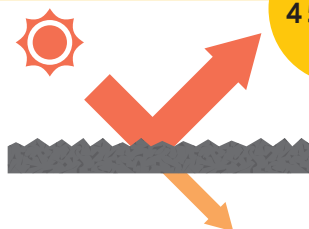

輝度比を
向上させる!

美しい景観に配慮した歩道整備が進むにつれて、歩道舗装の色も黒いアスファルト舗装から、カラー舗装、明るい平板ブロック舗装など様々な色の歩道舗装が普及しています。

「アイ・リード アクセント」を設置することで、視覚障がい者の方が、明るい舗装と黄色い点字ブロックを見分けやすくなり、安心して歩行移動ができるようになります。

Before

After

骨材飛散
なし

ローラー塗り
だから
施工が容易

近赤外域
45%以上
カット

滑りにくい表面仕上げ

粘度の高いアクリル樹脂を専用ローラーで塗布し硬化させるので、特徴的な波状仕上げになり、高いグリップ力によって、アクセント塗膜の上ですべり転倒事故を軽減できます。

1時間で硬化

速乾性アクリル樹脂により、設置後、約1時間で交通解放できます。1回塗りで仕上げるので、施工時間が短縮できます。4.4kgのセットで使いやすいサイズです。

遮熱効果をプラス

遮熱材料を含有しているので色の濃いアクセントカラーでも、一般的な黒系の塗料より、路面温度上昇の抑制効果が期待できます。